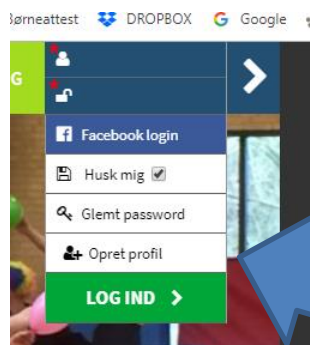

## Opret profil (før tilmelding til hold i Særslev GF) Vejledning.

Klik eller peg på "pilen"

Klik på "opret profil"

Alle felter med rød cirkelmærkning skal udfyldes.  
Når felterne er udfyldt – husk at klikke på "opret profil"